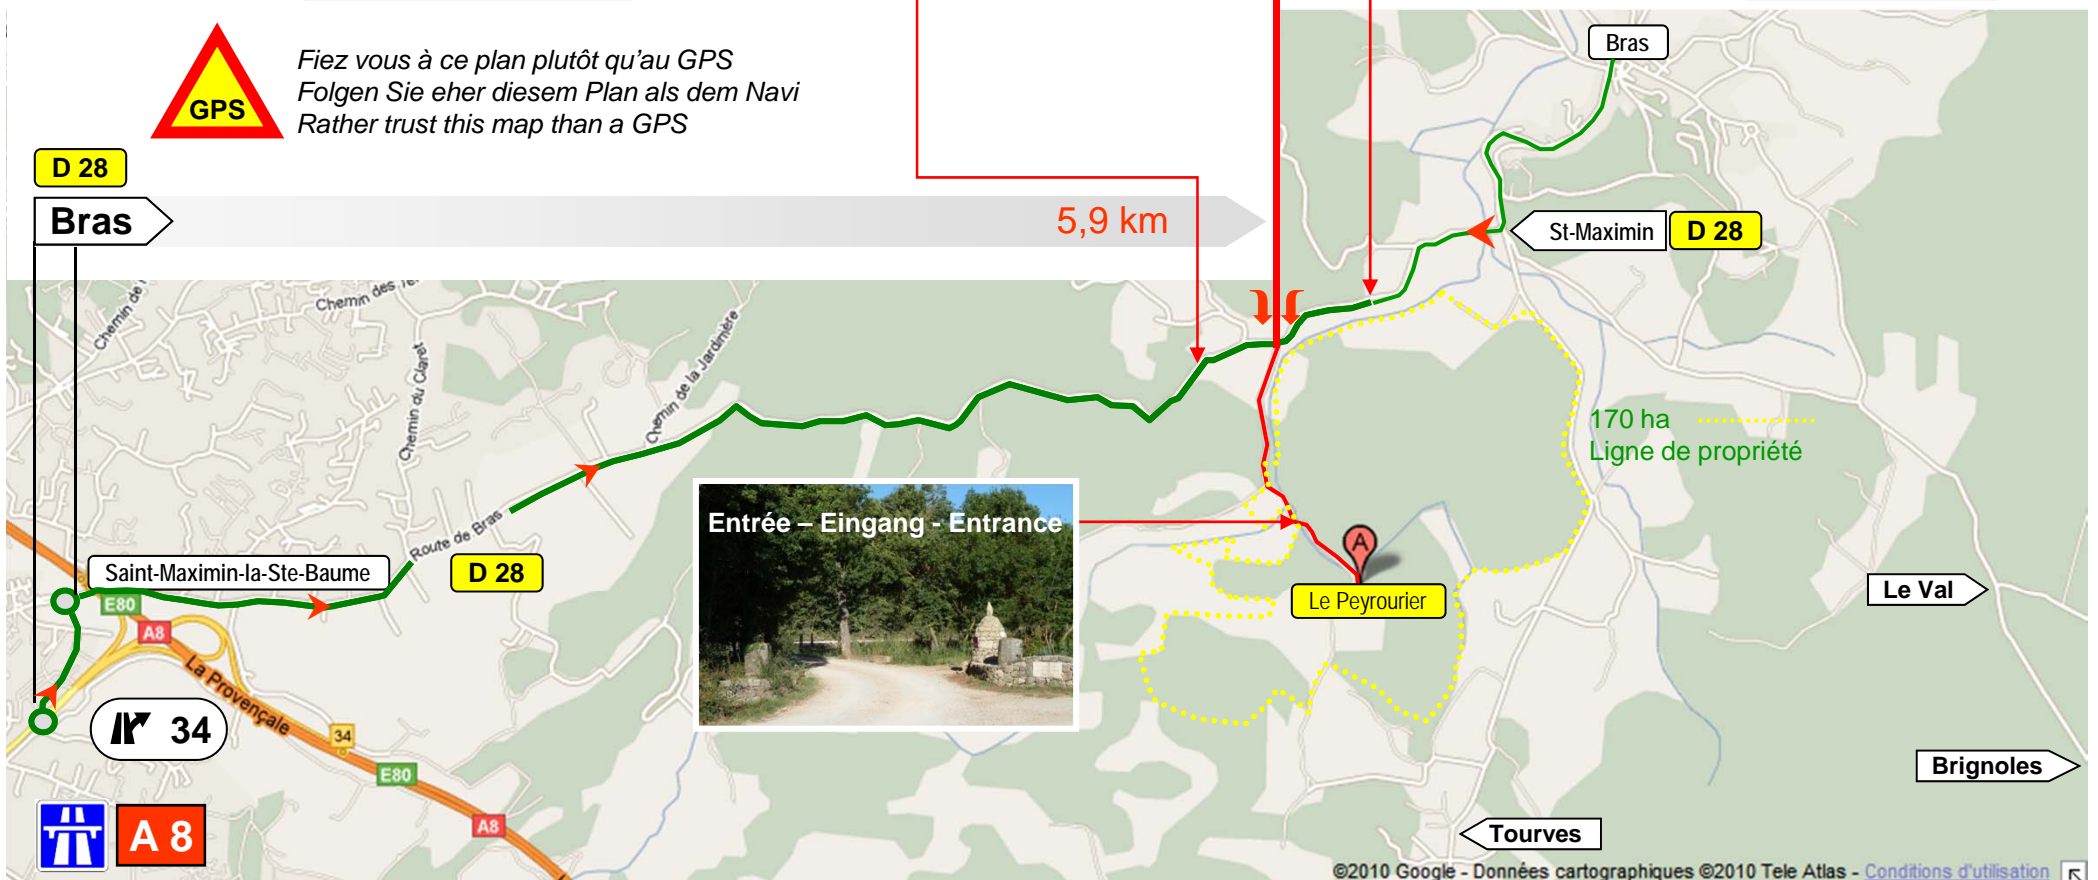

Votre arrivée

Ihre Ankunft

Your Arrival

En arrivant de St-Maximin
Unterwegs von St-Maximin
Arriving from St-Maximin

En arrivant de Bras
Unterwegs von Bras
Arriving from Bras

*Fiez vous à ce plan plutôt qu'au GPS
Folgen Sie eher diesem Plan als dem Navi
Rather trust this map than a GPS*

| | |
|---------------------|--------|
| Aix-en-Provence TGV | 64 km |
| Marignane ✈ | 80 km |
| Marseille TGV | 85 km |
| Nice ✈ | 130 km |

Une Campagne en Provence

? ☎ 0498 05 1020